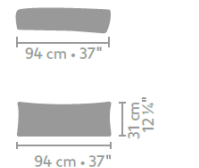

Rugkussens Een vulling van dons en veren gemengd met polyester staafjes voor extra volume

111 cm • 43 3/4"

armchair undeeep

213 cm • 84"

2,5 seater undeeep

244 cm • 96"

3 seater undeeep

274 cm • 108"

4 seater undeeep

**4,5 seater undeeep**

**longchair undeeep**

**element with 1 arm L/R undeeep**

**central element undeeep**

**square corner undeeep**

**ottoman undeeep**

**lumbar pillow 74 x 31**

**lumbar pillow 94 x 31**

**armchair deep**

**loveseat deep**

**2,5 seater deep**

**3 seater deep**

**4 seater deep**

Kok Wooncenter productinformatie

**4,5 seater deep**