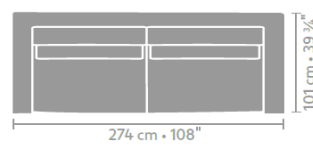

Rugkussens Een vulling van dons en veren gemengd met polyester staafjes voor extra volume

111 cm • 43 3/4"

armchair undeeep

213 cm • 84"

2,5 seater undeeep

244 cm • 96"

3 seater undeeep

274 cm • 108"