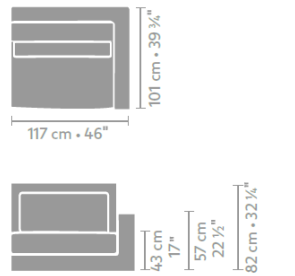

Rugkussens Een vulling van dons en veren gemengd met polyester staafjes voor extra volume

111 cm • 43 3/4"

armchair undeeep

213 cm • 84"

2,5 seater undeeep

244 cm • 96"

3 seater undeeep

274 cm • 108"

4 seater undeeep

**4,5 seater undeeep**

**longchair undeeep**

**element with 1 arm L/R undeeep**

**central element undeeep**

**square corner undeeep**

**ottoman undeeep**

**lumbar pillow 74 x 31**

**lumbar pillow 94 x 31**

**armchair deep**

**loveseat deep**

**2,5 seater deep**

**3 seater deep**

**4 seater deep**

Kok Wooncenter productinformatie

**4,5 seater deep**