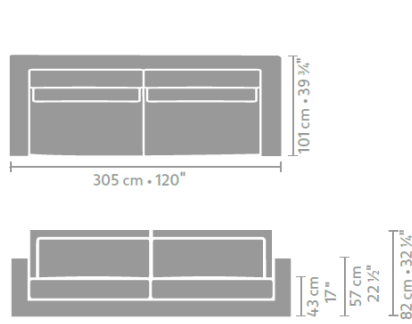

Rugkussens Een vulling van dons en veren gemengd met polyester staafjes voor extra volume

111 cm • 43 3/4"

armchair undeeep

213 cm • 84"

2,5 seater undeeep

244 cm • 96"

3 seater undeeep

274 cm • 108"

4 seater undeeep

**4,5 seater undeeep**

**longchair undeeep**

**element with 1 arm L/R undeeep**

**central element undeeep**

**square corner undeeep**

**ottoman undeeep**

**lumbar pillow 74 x 31**