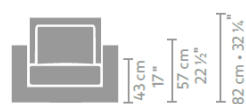

111 cm • 43 3/4"

armchair undeeep