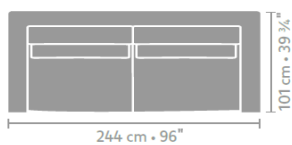

Rugkussens Een vulling van dons en veren gemengd met polyester staafjes voor extra volume

111 cm • 43 3/4"

armchair undeeep

213 cm • 84"

2,5 seater undeeep

244 cm • 96"

3 seater undeeep

274 cm • 108"