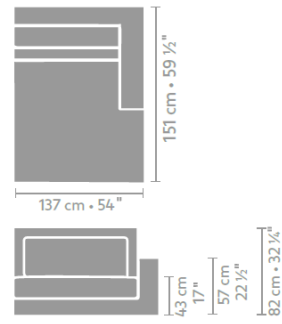

Rugkussens Een vulling van dons en veren gemengd met polyester staafjes voor extra volume

111 cm • 43 3/4"

armchair undeeep

213 cm • 84"

2,5 seater undeeep

244 cm • 96"

3 seater undeeep

274 cm • 108"

4 seater undeeep

**4,5 seater undeeep**

**longchair undeeep**

**element with 1 arm L/R undeeep**

**central element undeeep**

**square corner undeeep**

**ottoman undeeep**

**lumbar pillow 74 x 31**

**lumbar pillow 94 x 31**

**armchair deep**

**loveseat deep**

**2,5 seater deep**

**3 seater deep**

**4 seater deep**

Kok Wooncenter productinformatie

**4,5 seater deep**