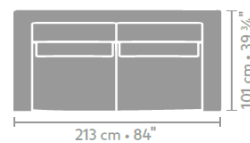

Rugkussens Een vulling van dons en veren gemengd met polyester staafjes voor extra volume

111 cm • 43 3/4"

armchair undeeep

213 cm • 84"

2,5 seater undeeep

244 cm • 96"

3 seater undeeep

274 cm • 108"