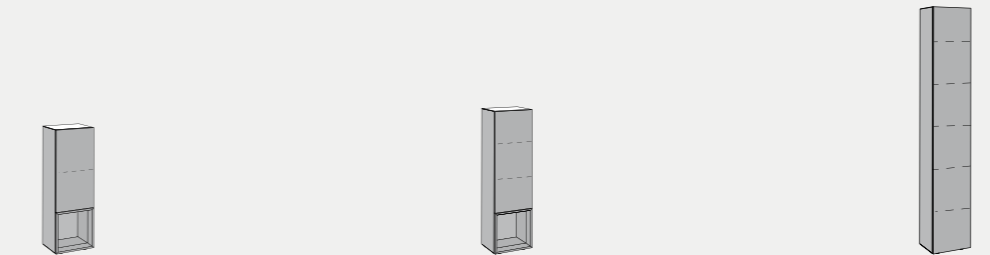

Hauteur x Largeur x Profondeur Hoogte x Breedte x Diepte	105,6 / 123,2 / 140,8 x 35,2 x 33 / 45	105,6 / 123,2 / 140,8 x 35,2 x 33 / 45	105,6 / 123,2 / 140,8 / 176,0 / 211,2 / 246,4 x 35,2 x 33 / 45	193,6 x 70,4 x 45

ÉLÉMENT 11 UNITÉS 11 RASTER ELEMENT

avec réglage de socle; avec compartiment ouvert, portes
op stelvoetjes; met open vak, deuren