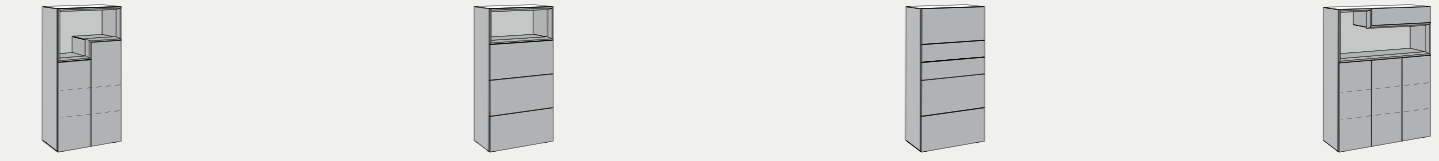

Hauteur x Largeur x Profondeur Hoogte x Breedte x Diepte	140,8 x 70,4 x 45	140,8 x 70,4 x 45	140,8 x 70,4 / 105,6 x 45	140,8 x 105,6 x 45

ÉLÉMENTS 6 - 14 UNITÉS 6 - 14 RASTER ELEMENTEN

avec réglage de socle ou comme élément suspendu; avec compartiment ouvert, tiroirs, abattants, portes
op stelvoetjes of als hangelement; met open vak, laden, kleppen, deuren